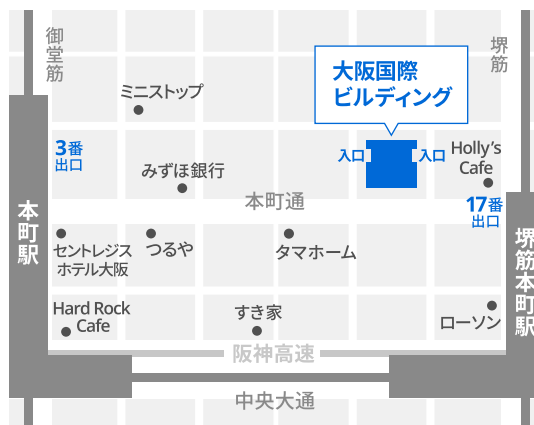

# 大阪国際ビルディング 25F

〒541-0052 大阪府大阪市中央区安土町2-3-13  
TEL 06-6271-1111

## Access

御堂筋線 本町駅  
3番出口より徒歩5分

堺筋線 堺筋本町駅  
17番出口より徒歩2分